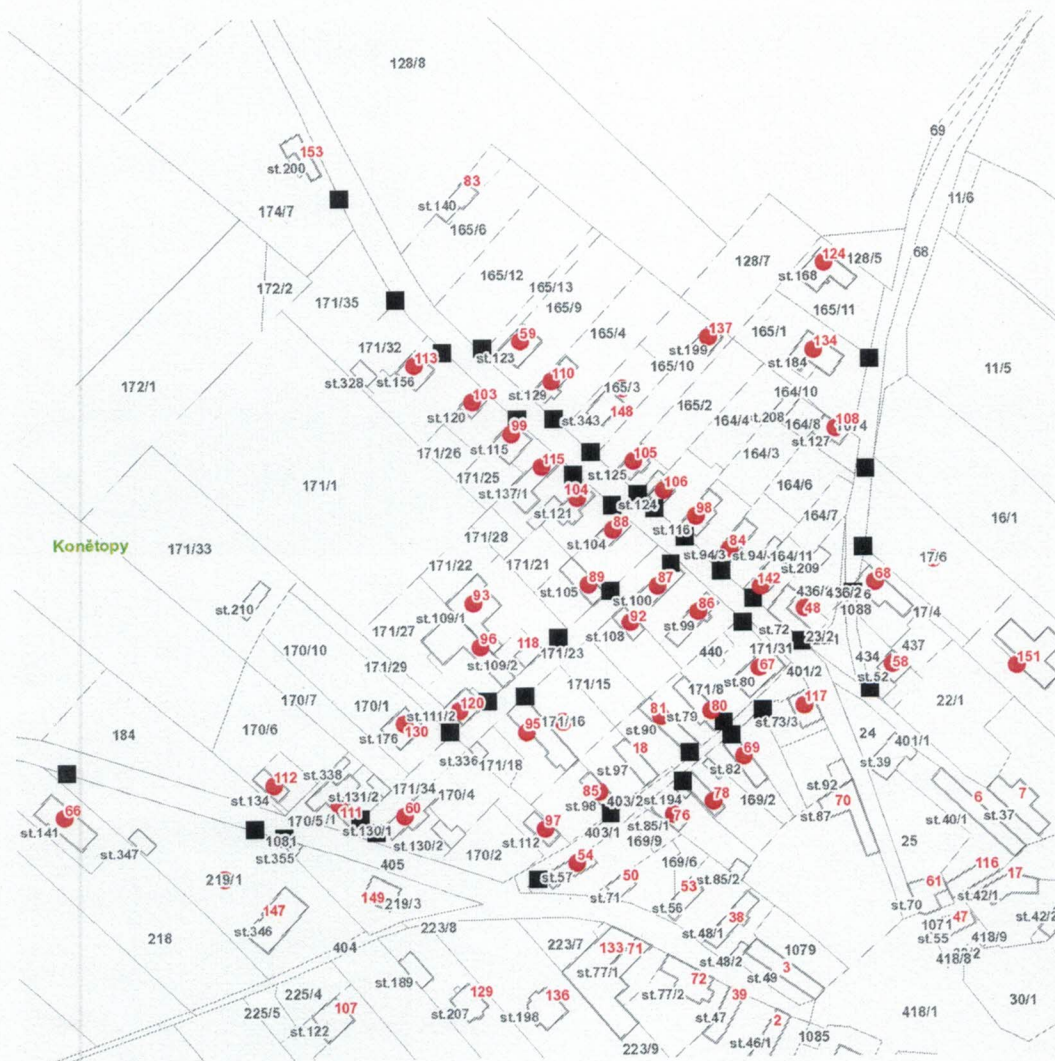

Odesláno datovou zprávou na:

IDDS: cujj2pn (Obec Konětopy)

Oznámení o přerušení dodávky elektrické energie č. 110060793358

Dovolte, abychom Vás informovali o plánovaném přerušení dodávky elektrické energie v katastru Vaší obce **dne 11. 10. 2021 od 7:30 do 16:30** v rozsahu uvedeném v příloze této zprávy.

Plánovaná odstávka zahrnuje tyto lokality:**Konětopy (okres Praha-východ)**

č. p. 48, 54, 58, 59, 60, 66, 67, 68, 69, 76, 78, 80, 81, 84-89, 92, 93, 95-99, 103, 104, 105, 106, 108, 110, 111, 112, 113, 115, 117, 120, 124, 130, 134, 137, 142, 151

kat. území **Konětopy** (kód **669059**): parcelní č. 17/6, 165/3, 171/16, 219/1

UPOZORNĚNÍ

Dotčené zařízení distribuční soustavy je nutné i v době odstávky považovat za zařízení pod napětím, a proto vás žádáme o dodržení všech zásad bezpečnosti a provedení opatření potřebných k zamezení případných škod na zdraví a majetku. | Provozovatelé výroben elektřiny jsou povinni zajistit přerušeni dodávky elektřiny z výroby do vypnutého úseku distribuční soustavy.

dne **11. 10. 2021** od **7:30** do **16:30** hodin**Orientační mapový podklad odstávkou dotčených lokalit****VYSVĚTLIVKY**

- – adresy dotčené odstávkou elektřiny
- – místa připojení k elektrické síti dotčená odstávkou